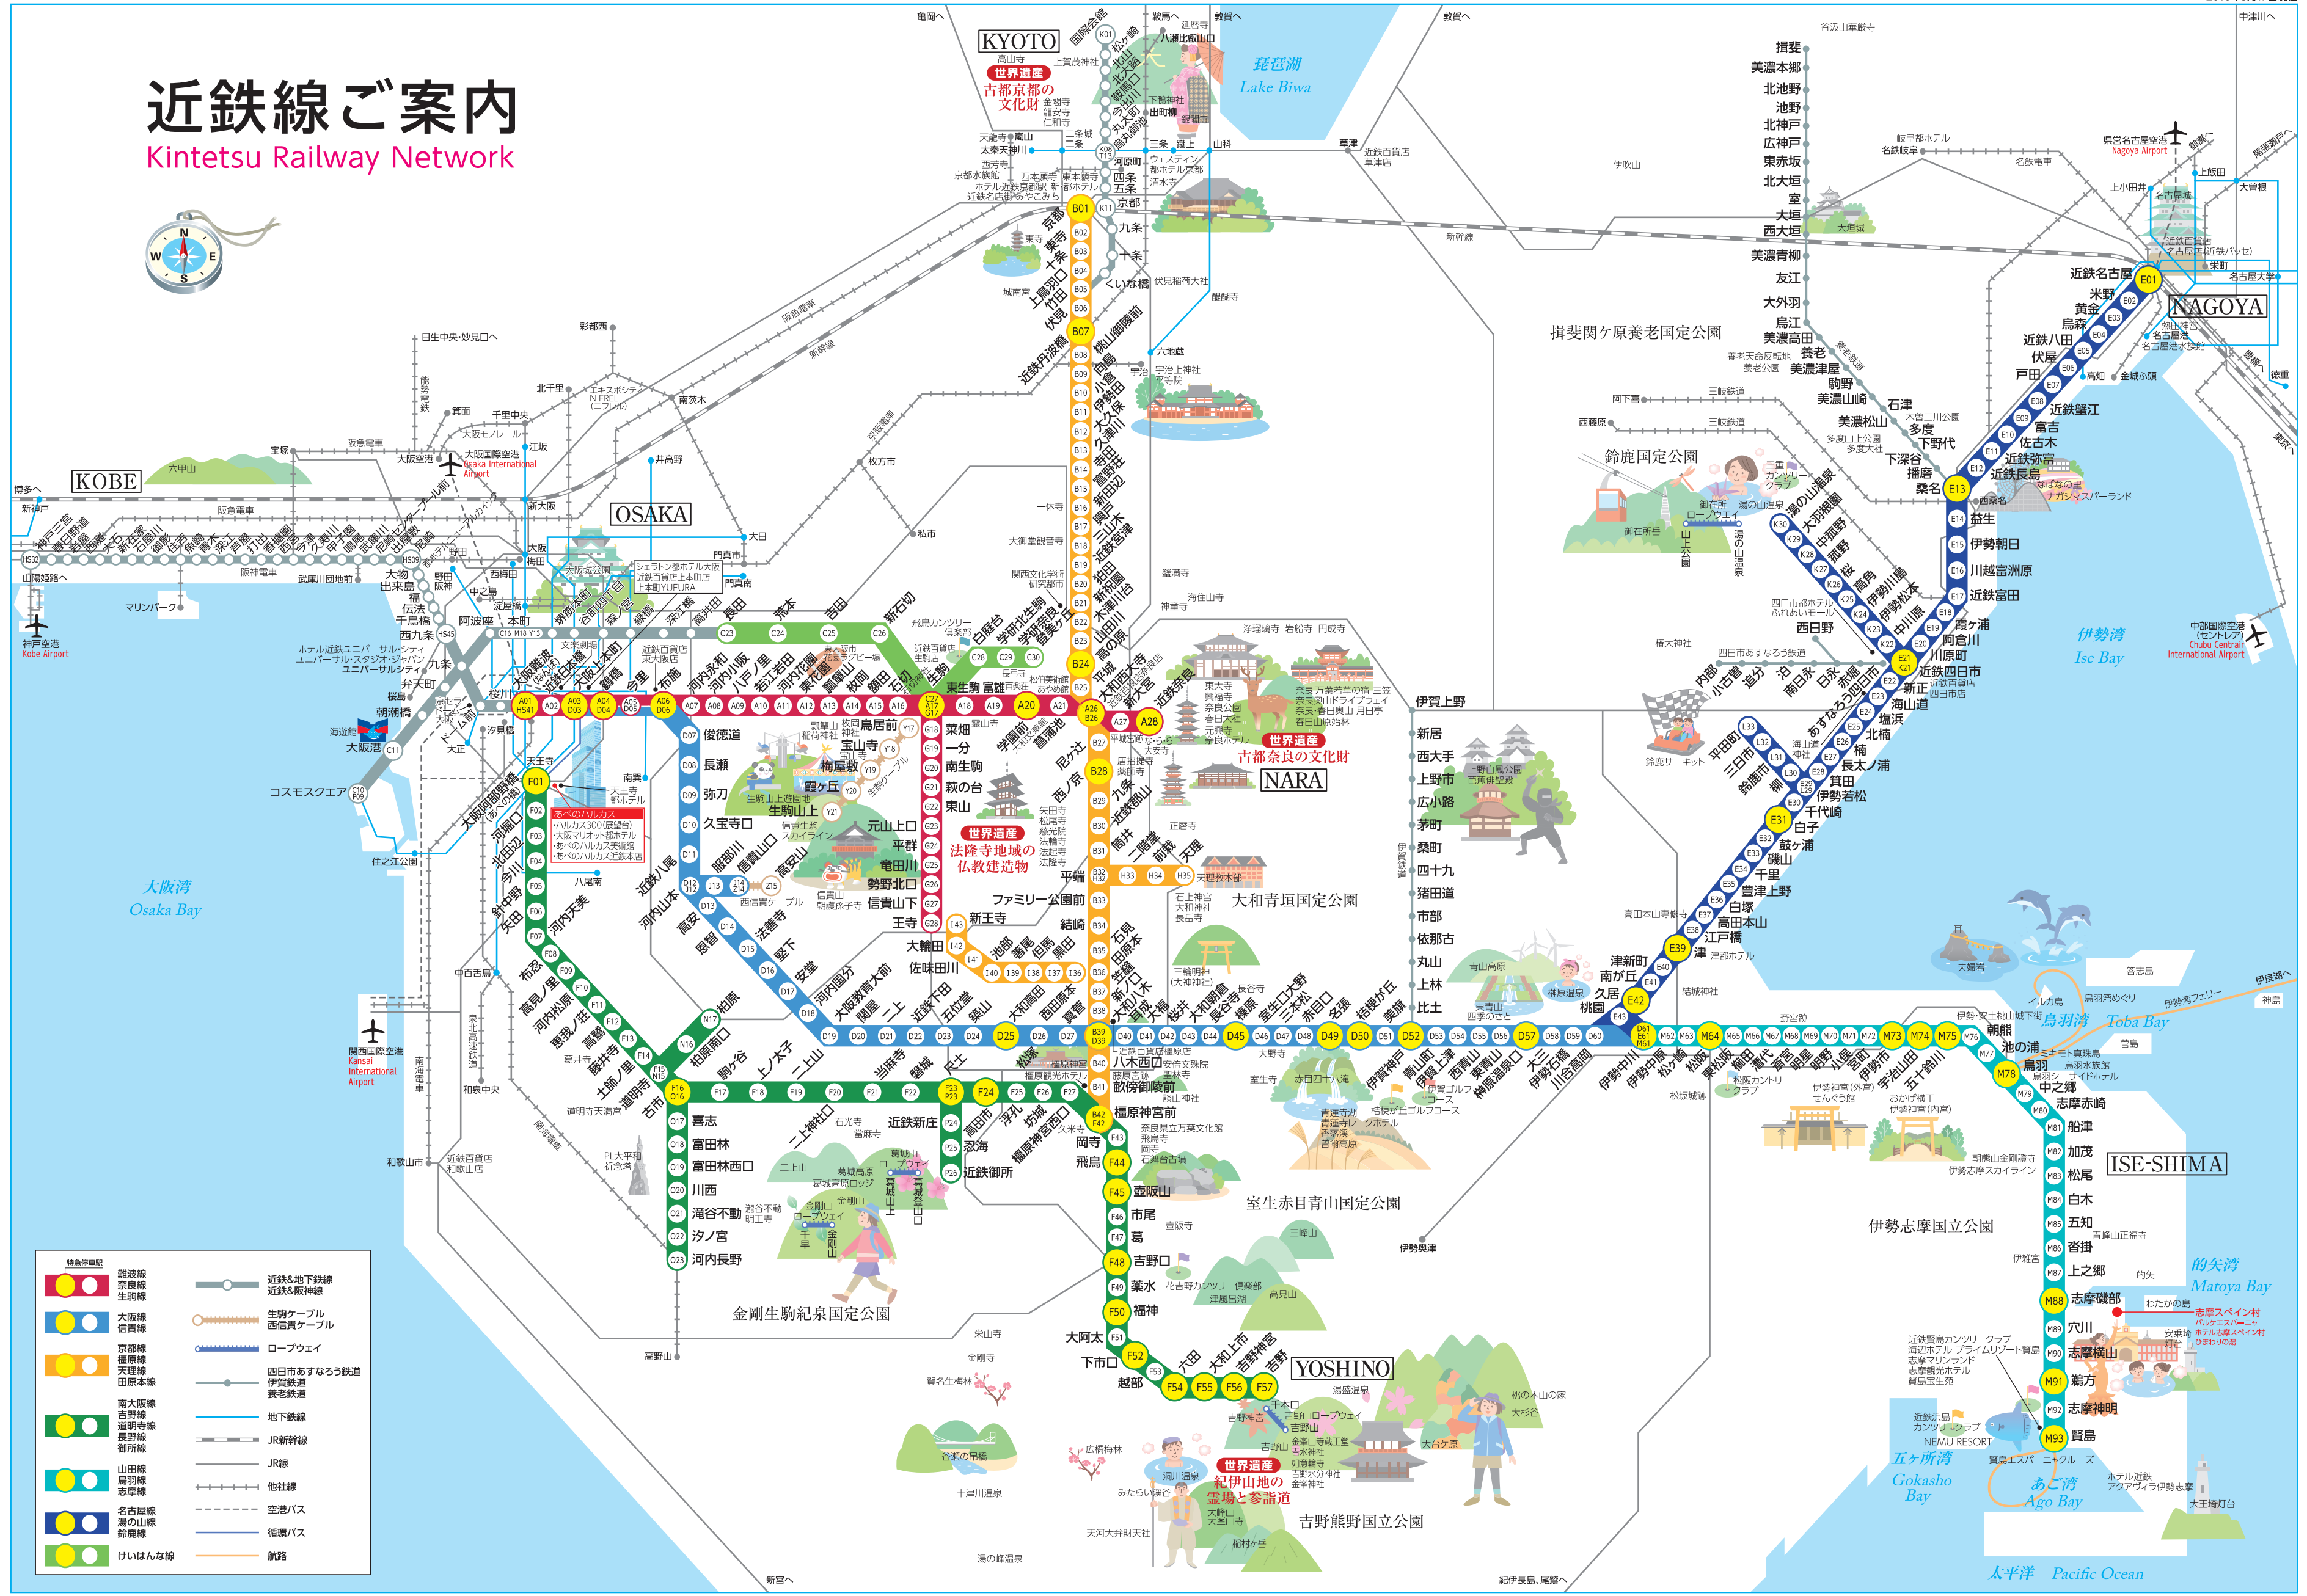

近鉄線ご案内

Kintetsu Railway Network

- | | | | |
|--|--------|--|-----------|
| | 難波線 | | 近鉄&地下鉄線 |
| | 奈良線 | | 近鉄&阪神線 |
| | 生駒線 | | 生駒ケーブル |
| | 大阪線 | | 西信貴ケーブル |
| | 信貴線 | | ロープウェイ |
| | 京都線 | | 四日市あすなろ鉄道 |
| | 橿原線 | | 伊勢鉄道 |
| | 天理線 | | 養老鉄道 |
| | 田原本線 | | 地下鉄線 |
| | 南大阪線 | | JR新幹線 |
| | 吉野線 | | JR線 |
| | 道明寺線 | | 他社線 |
| | 長野線 | | 空港バス |
| | 御所線 | | 循環バス |
| | 山田線 | | 航路 |
| | 鳥羽線 | | |
| | 志摩線 | | |
| | 名古屋線 | | |
| | 湯の山線 | | |
| | 鈴鹿線 | | |
| | けいはんな線 | | |

KYOTO

世界遺産
古都京都の文化財

琵琶湖
Lake Biwa

OSAKA

KOBE

NAGOYA

NARA

ISE-SHIMA

YOSHINO